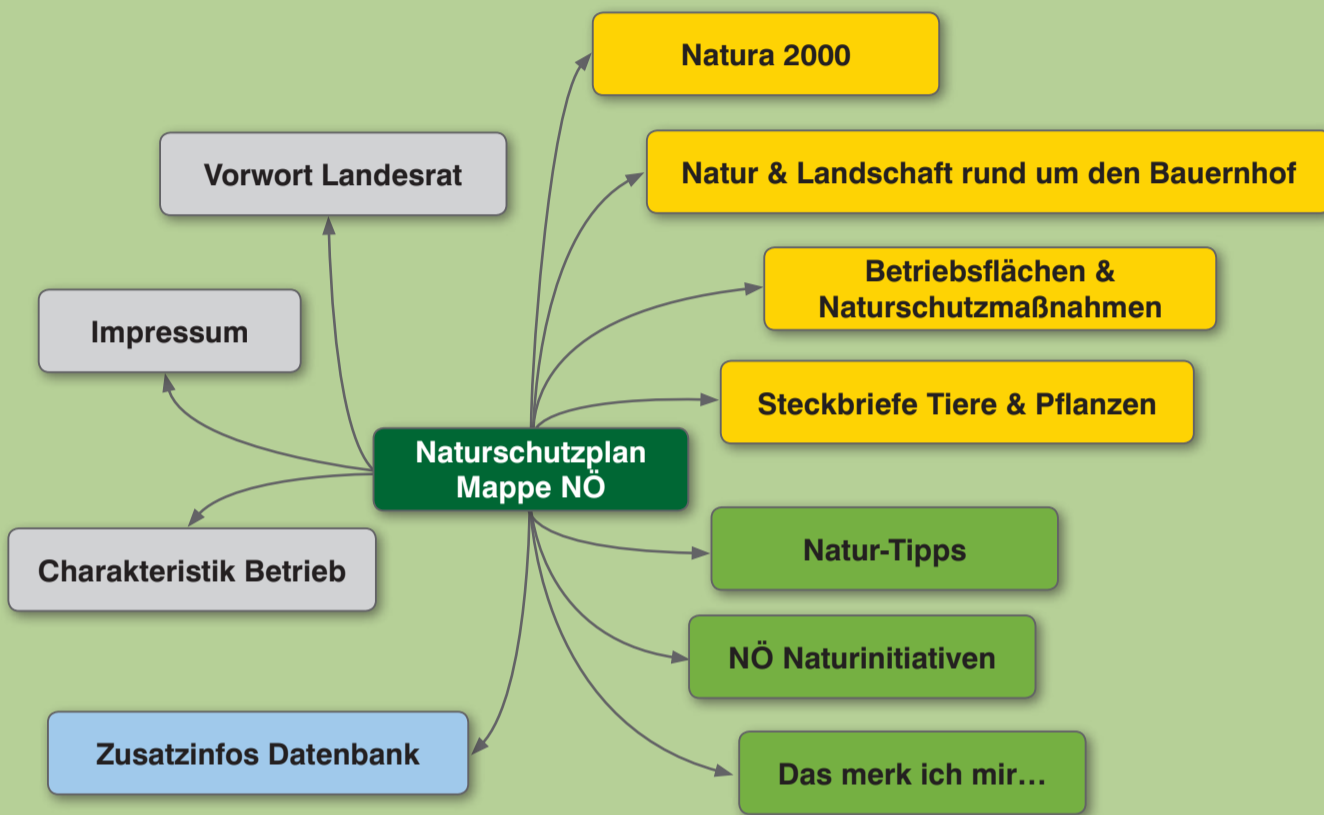

Grundstruktur Naturschutzplan NÖ

Daten – Fakten – Statistik

Auswertung Oktober 2009 mittels NAON-Datenbank

Die Auswertungen wurden mittels NAON-Datenbank eruiert und beziehen sich auf die NÖ Ergebnisse zu MFA-2009, Kartierung 2009 und die dadurch abgeleitete potentielle Summe für MFA-2010.

MFA-2009

Anzahl Betriebe = **1.339**
 Anzahl Schläge = **11.887**
 Fläche in ha = **11.701,05**

Kartierung 2009

Anzahl Betriebe = **131**
 Anzahl Schläge = **471**
 Fläche in ha = **380,77**

Potential für MFA-2010

Anzahl Betriebe = **1.470**
 Anzahl Schläge = **12.358**
 Fläche in ha = **12.081,82**